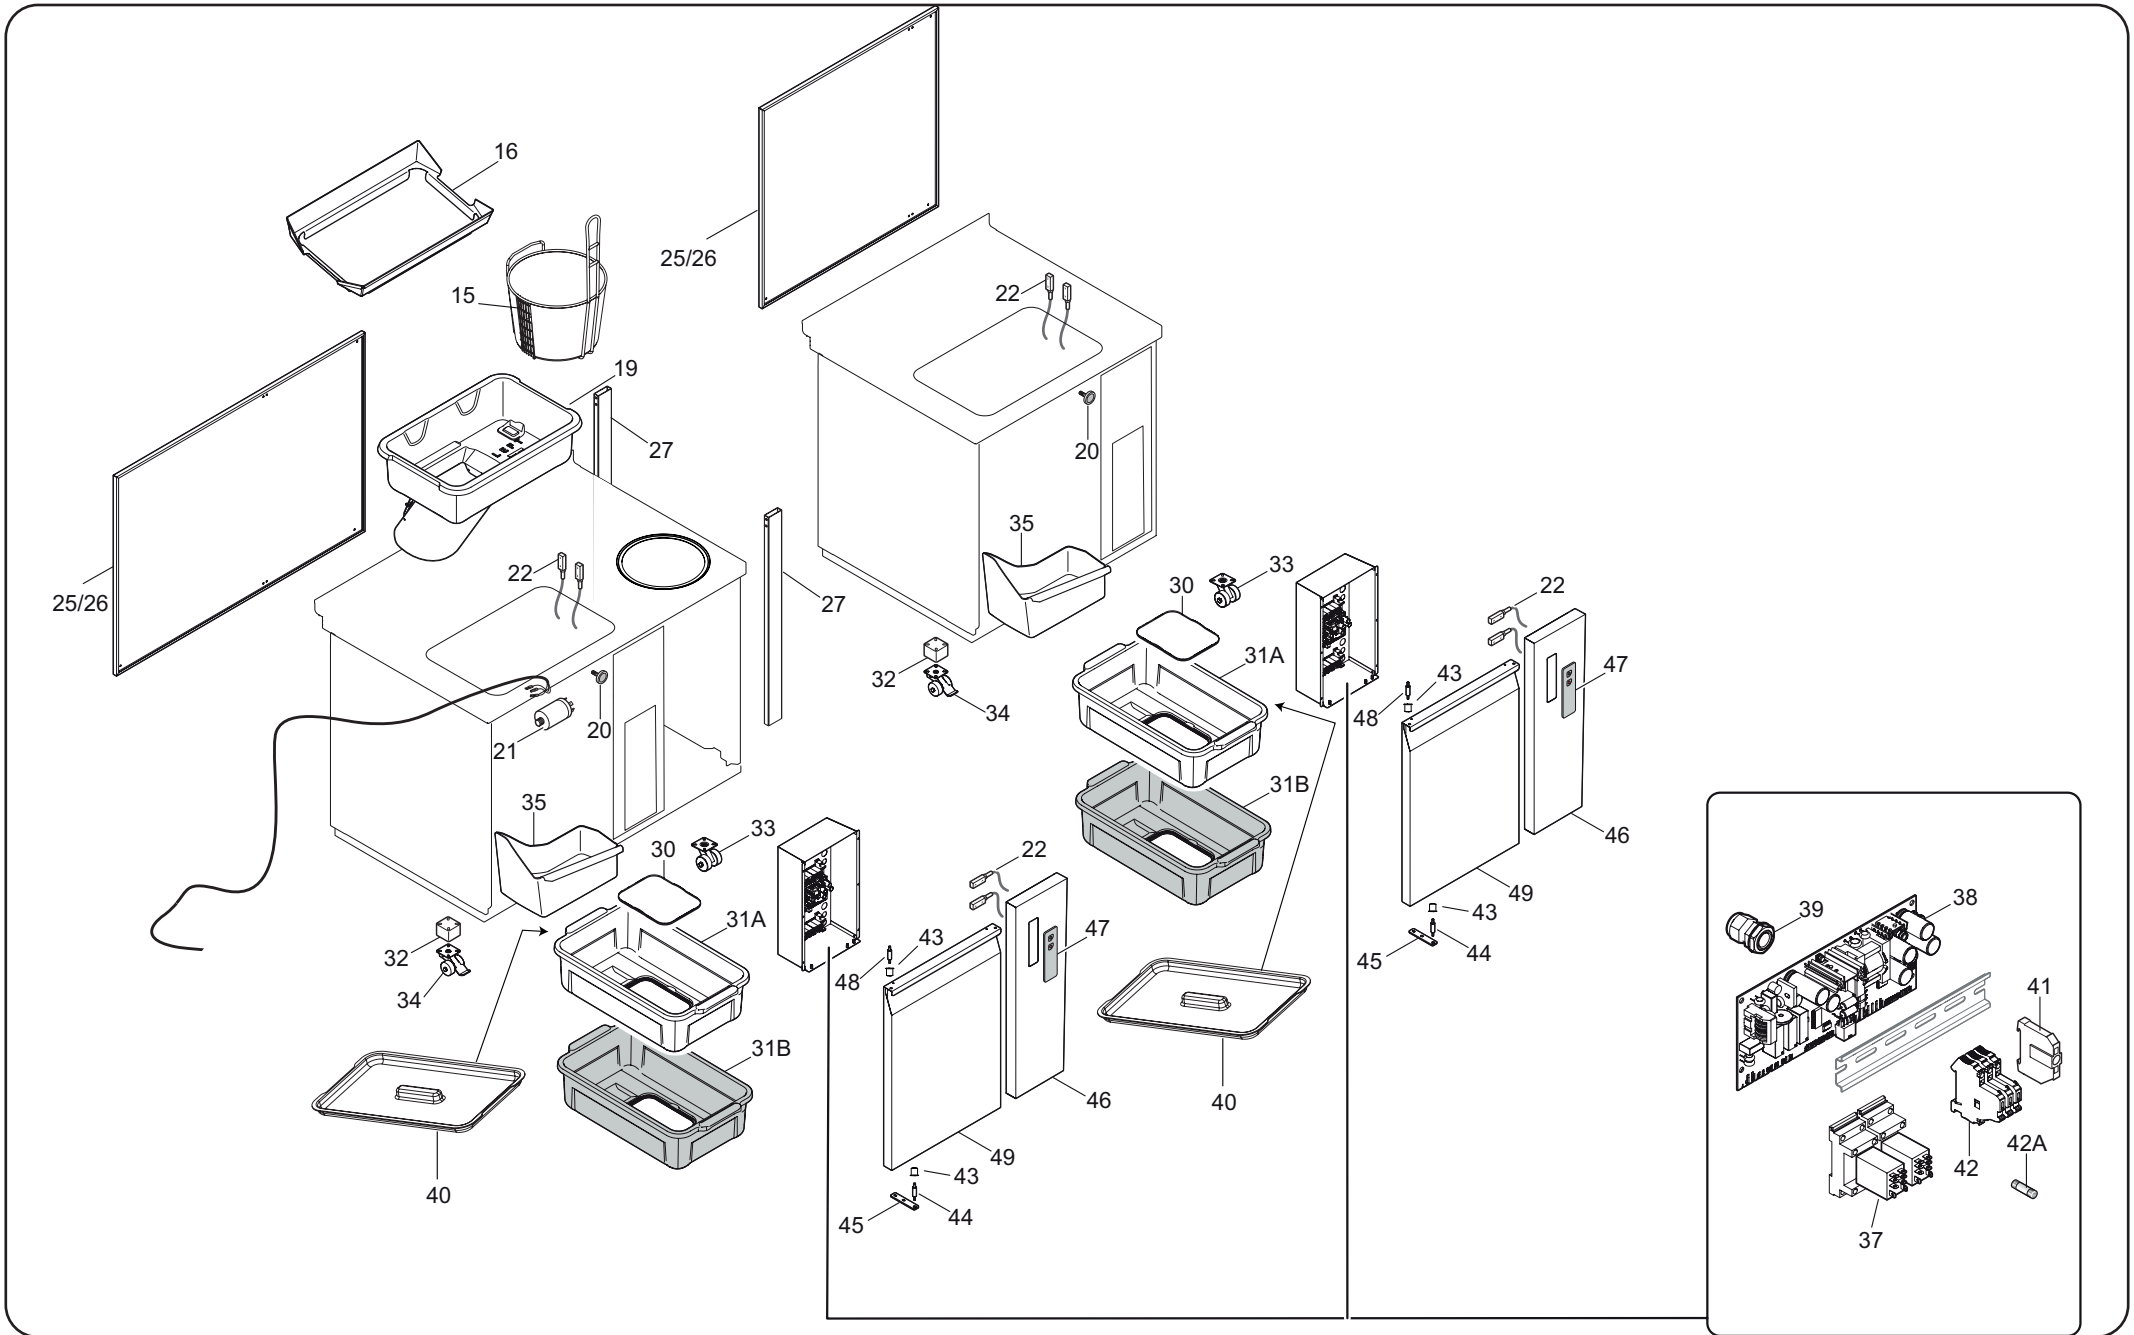

BREADING STATION BASIC					
Pos	Spare Code	Factory Code	Descrizione	Description	Ref./Notes
15	095783	514R27700	CESTELLO	SOAKING BASKET	
16	096147	504R13701	CONVOGLIATORE	LUG COLLAR	ACCESSORY INCLUDED
18	095788	833R43201	TRAMOGGIA DX	RIGHT LUG	a, b
19	095789	833R42301	TRAMOGGIA SX	LEFT LUG	
20	0C0201	830898201	MAGNETE PORTA N900		
21	096155	694R01200	FILTRO ANTIDISTURBO	RF FILTER	
22	094920	640R02701	MICRO MAGNETICO	MAGNETIC REED	
23	096152	514R29300	TONDINO DISTANZIALE	LUG HIGHT RAISER	a, b
24a	097490	504R33300	LEFT LIFTING SYSTEM LEFT SUPPORT	SUPPORTO SX LIFTING SYSTEM SX	a, b, e
24b	097492	504R33500	RIGHT LIFTING SYSTEM LEFT SUPPORT	SUPPORTO DX LIFTING SYSTEM SX	a, b, e
24c	097491	504R33400	LEFT LIFTING SYSTEM RIGHT SUPPORT	SUPPORTO SX LIFTING SYSTEM DX	a, b, e
24d	097493	504R33600	RIGHT LIFTING SYSTEM RIGHT SUPPORT	SUPPORTO DX LIFTING SYSTEM DX	a, b, e
25	096157	504R12102	PANNELLO POSTERIORE	BACK PANEL	a, b
25	097512	504R20402	PANNELLO POSTERIORE	BACK PANEL	c
25	097513	504R23902	PANNELLO POSTERIORE	BACK PANEL	d
26	097448	835R81300	GUARNIZIONE PANNELLO POSTERIORE	BACK PANEL GASKET	a, b, e
26	097447	835R81400	GUARNIZIONE PANNELLO POSTERIORE	BACK PANEL GASKET	c, d
<b>27</b>	<b>OCBAZ3</b>	<b>833R48300</b>	<b>MONTANTE</b>	<b>UPRIGHT SUPPORT</b>	<b>a, b, c, e</b>
<b>28</b>	<b>OCBAZ4</b>	<b>833R50600</b>	<b>MONTANTE ANTERIORE DESTRO</b>	<b>FRONT RIGHT UPRIGHT SUPPORT</b>	<b>a, b, e</b>
<b>29</b>	<b>OCBAZ5</b>	<b>833R49401</b>	<b>MONTANTE ANTERIORE SINISTRO</b>	<b>FRONT LEFT UPRIGHT SUPPORT</b>	<b>a, b, e</b>
30	094860	546R32703	TAPPO STAMPATO	LUG PLUG	
31A	094869	546R36002	BACINELLA FILTRAGGIO BIANCO	SIFTING LUG, WHITE	ACCESSORY INCLUDED
31B	094861	546R36602	BACINELLA FILTRAGGIO GRIGIO	SIFTING LUG, GRAY	ACCESSORY INCLUDED
32	096158	546R46301	SPESSORE RUOTA	WHEEL SPACER	30mm - a, b
33	095784	833R43501	RUOTA	WHEEL	c,d,e
33	095784	833R43501	RUOTA	WHEEL	a,b up to 2021/36
33	094939	518R07100	RUOTA	WHEEL	a,b from 2021/37
34	095787	833R44601	RUOTA CON FRENO	WHEEL WITH BRAKE	c,d,e
34	095787	833R44601	RUOTA CON FRENO	WHEEL WITH BRAKE	a,b up to 2021/36
34	094938	518R07000	RUOTA CON FRENO	WHEEL WITH BRAKE	a,b from 2021/37
<b>35</b>	<b>095580</b>	<b>546R43500</b>	<b>BACINELLA SCARTI</b>	<b>DOUGH BALL CATCHER</b>	
37	048611	648610600	RELE CON SUPPORTO DIN	RELAY WITH HOLDER	
38	095785	648R10801	SCHEDA ALIMENTATORE	MAIN POWER BOARD	
39	095998	639R03700	FERMA CAVO	CABLE GLAND STOPPER	
40	095806	546R39302	WHITE SIFTING LUG CUP	COPERCHIO BACINELLA BIANCO	e (accessory)
41	0L3081	63962AY00	PIASTRA FISSAGGIO	STOPPER	2 PCS
42	0L2294	639629P00	MORSETTO PORTAFUS	FUSE HOLDER	4 PCS
42A	095007	652R01200	FUSIBILE 5X20mm	FUSE 5X20mm	2 PCS
42A	090095	652702800	FUSIBILE 5X20mm 6,3A	FUSE 5X20mm 6,3A	2 PCS
43	081807	549700000	BOCCOLA PERNO	PIN BUSH	
44	096153	516R10401	PERNO INFERIORE	LOWER PIN	
45	096151	504R08101	CERNIERA INFERIORE	LOWER HINGE	
46	096149	850R25201	ASSIEME CRUSCOTTO	CONTROL PANEL	a, b
46	097511	855R17101	ASSIEME CRUSCOTTO	CONTROL PANEL	c, d
47	096150	755R11501	MEMBRANA CON SCHEDA UI	MEMBRANE WITH U.I BOARD	
48	092942	514R05301	PERNO SUPERIORE	UPPER PIN	
49	094981	879R36500	ASSIEME PORTA COMPLETA DX O SX	COMPLETE DOOR ASS.Y LEFT OR RIGHT	a, b
49	097510	835R75001	ASSIEME PORTA COMPLETA DX O SX	COMPLETE DOOR ASS.Y LEFT OR RIGHT	c, d
50	096624	833R45000	SUPPORTO RIPIANO	RACK SUPPORT	a, b
51	096625	530R10700	GANCIO LATERALE	LATERAL HANGER FOR RACK SUPPORT	a, b
52	096626	503R94800	RIPIANO	SHELF (PART #503R948)	a, b
53	096627	530R10800	PERNO	PIN (PART #)	a, b
54	0TTMKD	504R12400	STAFFA INFERIORE	LOWER BRACKET (PART #)	a, b