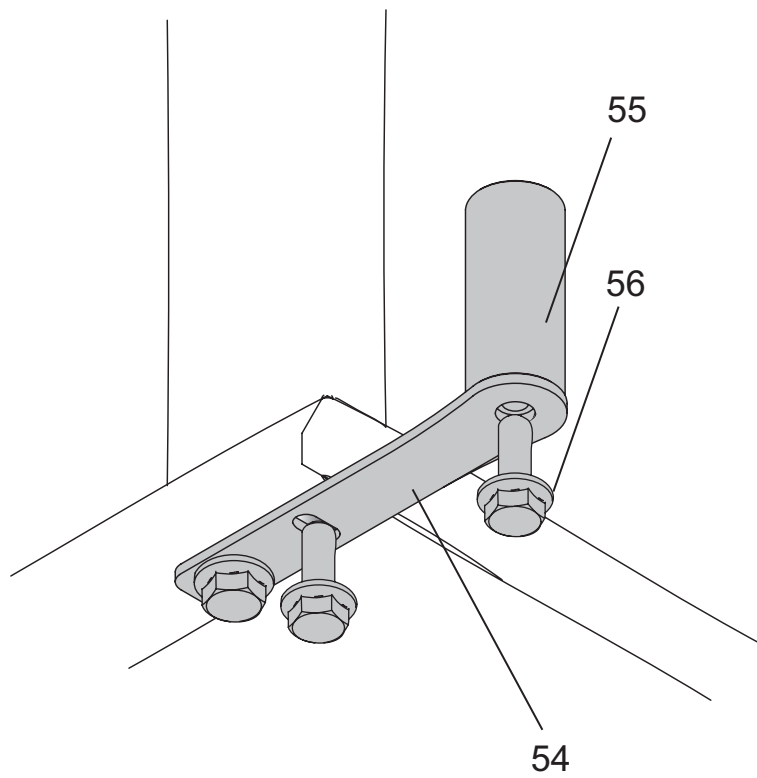

BREADING STATION BASIC					
Pos	Spare Code	Factory Code	Descrizione	Description	Ref./Notes
15	095783	514R27700	CESTELLO	SOAKING BASKET	
16	096147	504R13701	CONVOGLIATORE	LUG COLLAR	ACCESSORY INCLUDED
18	095788	833R43201	TRAMOGGIA DX	RIGHT LUG	a, b
19	095789	833R42301	TRAMOGGIA SX	LEFT LUG	
20	0C0201	830898201	MAGNETE PORTA N900		
21	096155	694R01200	FILTRO ANTIDISTURBO	RF FILTER	
22	094920	640R02701	MICRO MAGNETICO	MAGNETIC REED	
23	096152	514R29300	TONDINO DISTANZIALE	LUG HIGHT RAISER	a, b
24a	097490	504R33300	LEFT LIFTING SYSTEM LEFT SUPPORT	SUPPORTO SX LIFTING SYSTEM SX	a, b, e
24b	097492	504R33500	RIGHT LIFTING SYSTEM LEFT SUPPORT	SUPPORTO DX LIFTING SYSTEM SX	a, b, e
24c	097491	504R33400	LEFT LIFTING SYSTEM RIGHT SUPPORT	SUPPORTO SX LIFTING SYSTEM DX	a, b, e
24d	097493	504R33600	RIGHT LIFTING SYSTEM RIGHT SUPPORT	SUPPORTO DX LIFTING SYSTEM DX	a, b, e
25	096157	504R12102	PANNELLO POSTERIORE	BACK PANEL	a, b
25	097512	504R20402	PANNELLO POSTERIORE	BACK PANEL	c
25	097513	504R23902	PANNELLO POSTERIORE	BACK PANEL	d
26	097448	835R81300	GUARNIZIONE PANNELLO POSTERIORE	BACK PANEL GASKET	a, b, e
26	097447	835R81400	GUARNIZIONE PANNELLO POSTERIORE	BACK PANEL GASKET	c, d
<b>27</b>	<b>OCBAZ3</b>	<b>833R48300</b>	<b>MONTANTE</b>	<b>UPRIGHT SUPPORT</b>	<b>a, b, c, e</b>
<b>28</b>	<b>OCBAZ4</b>	<b>833R50600</b>	<b>MONTANTE ANTERIORE DESTRO</b>	<b>FRONT RIGHT UPRIGHT SUPPORT</b>	<b>a, b, e</b>
<b>29</b>	<b>OCBAZ5</b>	<b>833R49401</b>	<b>MONTANTE ANTERIORE SINISTRO</b>	<b>FRONT LEFT UPRIGHT SUPPORT</b>	<b>a, b, e</b>
30	094860	546R32703	TAPPO STAMPATO	LUG PLUG	
31A	094869	546R36002	BACINELLA FILTRAGGIO BIANCO	SIFTING LUG, WHITE	ACCESSORY INCLUDED
31B	094861	546R36602	BACINELLA FILTRAGGIO GRIGIO	SIFTING LUG, GRAY	ACCESSORY INCLUDED
32	096158	546R46301	SPESSORE RUOTA	WHEEL SPACER	30mm - a, b
33	095784	833R43501	RUOTA	WHEEL	c,d,e
33	095784	833R43501	RUOTA	WHEEL	a,b up to 2021/36
33	094939	518R07100	RUOTA	WHEEL	a,b from 2021/37
34	095787	833R44601	RUOTA CON FRENO	WHEEL WITH BRAKE	c,d,e
34	095787	833R44601	RUOTA CON FRENO	WHEEL WITH BRAKE	a,b up to 2021/36
34	094938	518R07000	RUOTA CON FRENO	WHEEL WITH BRAKE	a,b from 2021/37
<b>35</b>	<b>095580</b>	<b>546R43500</b>	<b>BACINELLA SCARTI</b>	<b>DOUGH BALL CATCHER</b>	
37	048611	648610600	RELE CON SUPPORTO DIN	RELAY WITH HOLDER	
38	095785	648R10801	SCHEDA ALIMENTATORE	MAIN POWER BOARD	
39	095998	639R03700	FERMA CAVO	CABLE GLAND STOPPER	
40	095806	546R39302	WHITE SIFTING LUG CUP	COPERCHIO BACINELLA BIANCO	e (accessory)
41	0L3081	63962AY00	PIASTRA FISSAGGIO	STOPPER	2 PCS
42	0L2294	639629P00	MORSETTO PORTAFUS	FUSE HOLDER	4 PCS
42A	095007	652R01200	FUSIBILE 5X20mm	FUSE 5X20mm	2 PCS
42A	090095	652702800	FUSIBILE 5X20mm 6,3A	FUSE 5X20mm 6,3A	2 PCS
43	081807	549700000	BOCCOLA PERNO	PIN BUSH	
44	096153	516R10401	PERNO INFERIORE	LOWER PIN	
45	096151	504R08101	CERNIERA INFERIORE	LOWER HINGE	
46	096149	850R25201	ASSIEME CRUSCOTTO	CONTROL PANEL	a, b
46	097511	855R17101	ASSIEME CRUSCOTTO	CONTROL PANEL	c, d
47	096150	755R11501	MEMBRANA CON SCHEDA UI	MEMBRANE WITH U.I BOARD	
48	092942	514R05301	PERNO SUPERIORE	UPPER PIN	
49	094981	879R36500	ASSIEME PORTA COMPLETA DX O SX	COMPLETE DOOR ASS.Y LEFT OR RIGHT	a, b
49	097510	835R75001	ASSIEME PORTA COMPLETA DX O SX	COMPLETE DOOR ASS.Y LEFT OR RIGHT	c, d
50	096624	833R45000	SUPPORTO RIPIANO	RACK SUPPORT	a, b
51	096625	530R10700	GANCIO LATERALE	LATERAL HANGER FOR RACK SUPPORT	a, b
52	096626	503R94800	RIPIANO	SHELF (PART #503R948)	a, b
53	096627	530R10800	PERNO	PIN (PART #)	a, b
54	0TTMKD	504R12400	STAFFA INFERIORE	LOWER BRACKET (PART #)	a, b